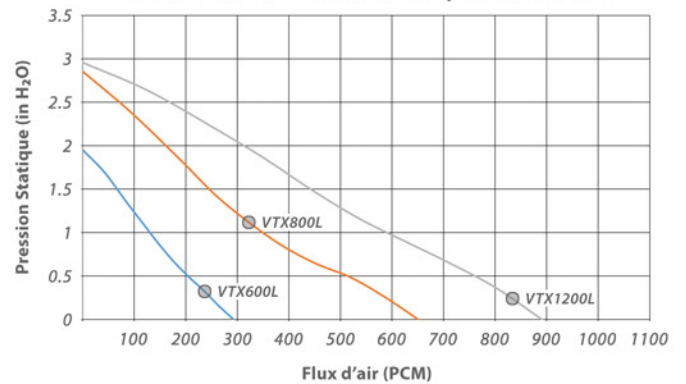

 **VORTEX[®]**
POWERFANS
Ventilateurs de haute performance

Série
VTX

III AUSSI PUISSANT QU'IL EST SILENCIEUX III

Série VTX - Caractéristiques

Toutes dimensions en pouces

MODÈLE	Poids (lbs)**	A*	B	C
VTX400	7.4	4.0	8.5	9.5
VTX500	7.0	5.0	8.5	9.5
VTX600L	6.8	6.0	8.5	9.5
VTX600	10.8	6.0	10.5	13.0
VTX800L	12.0	8.0	10.5	13.0
VTX800	12.2	8.0	10.5	13.0
VTX1000	12.4	10.0	10.5	13.0
VTX1200L	14.4	12.0	12.3	16.0
VTX1200	14.6	12.0	12.3	16.0

** Supports de montage inclus * Représente dimension du conduit

Série VTX - Courbes de performance

Série VTX "L" - Courbes de performance

TOUS LES PRODUITS VTX SONT MUNIS D'UN MOTEUR 120 VOLTS, CA 60 Hz

Série VTX - Tableau de performance

MODÈLE	Diam. Conduit	RPM	Volts	Watts Nominale	Max Amps	Pression Statique en pouces H ₂ O											Max Ps
						0"	0.125"	0.2"	0.25"	0.375"	0.5"	0.75"	1"	1.25"	1.5"	2"	
VTX400	4"	2970	120	80	0,75	220	208	200	195	183	170	144	119	95	70	18	2.175"
VTX500	5"	2940	120	80	0,77	255	237	225	217	197	179	149	122	93	65	---	1.986"
VTX600L	6"	2950	120	80	0,77	293	270	257	249	227	204	164	131	98	67	---	1.953"
VTX600	6"	3050	120	140	1,28	497	477	465	456	434	411	364	318	273	229	136	2.744"
VTX800L	8"	3000	120	196	1,62	651	621	602	588	555	513	416	349	294	245	162	2.856"
VTX800	8"	3060	120	260	2,29	739	703	681	667	628	591	531	468	408	357	268	3.042"
VTX1000	10"	3070	120	273	2,28	791	748	723	706	664	624	555	489	431	378	280	3.044"
VTX1200L	12"	2970	120	272	2,26	892	864	846	833	799	761	677	590	510	442	313	2.958"
VTX1200	12"	2820	120	393	3,26	1124	1090	1067	1051	1006	954	845	733	631	549	404	3.503"

Le rendement démontré est pour l'installation de type D - Point d'entrée du conduit, point de sortie du conduit.
La vitesse (RPM) démontrée est nominale. Le rendement est basé sur la vitesse testée

OÙ L'INNOVATION EST UN STANDARD