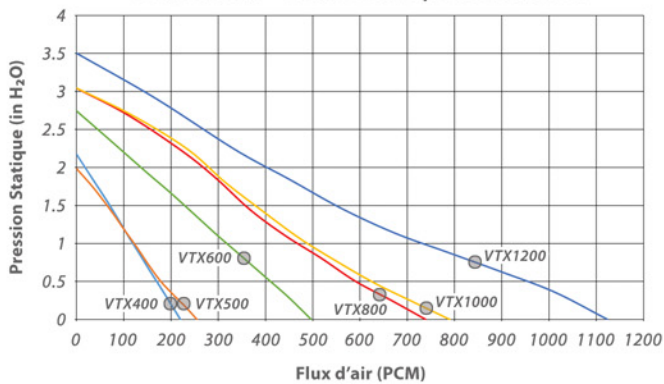

 **VORTEX[®]**
POWERFANS
Ventilateurs de haute performance

Série
VTX

III AUSSI PUISSANT QU'IL EST SILENCIEUX III

Série VTX - Caractéristiques

Toutes dimensions en pouces

MODÈLE	Poids (lbs)**	A*	B	C
VTX400	7.4	4.0	8.5	9.5
VTX500	7.0	5.0	8.5	9.5
VTX600L	6.8	6.0	8.5	9.5
VTX600	10.8	6.0	10.5	13.0
VTX800L	12.0	8.0	10.5	13.0
VTX800	12.2	8.0	10.5	13.0
VTX1000	12.4	10.0	10.5	13.0
VTX1200L	14.4	12.0	12.3	16.0
VTX1200	14.6	12.0	12.3	16.0

** Supports de montage inclus * Représente dimension du conduit

Série VTX - Courbes de performance

Série VTX "L" - Courbes de performance

TOUS LES PRODUITS VTX SONT MUNIS D'UN MOTEUR 120 VOLTS, CA 60 Hz

Série VTX - Tableau de performance

MODÈLE	Diam. Conduit	RPM	Volts	Watts Nominale	Max Amps	Pression Statique en pouces H ₂ O											Max Ps
						0"	0.125"	0.2"	0.25"	0.375"	0.5"	0.75"	1"	1.25"	1.5"	2"	
VTX400	4"	2970	120	80	0,75	220	208	200	195	183	170	144	119	95	70	18	2.175"
VTX500	5"	2940	120	80	0,77	255	237	225	217	197	179	149	122	93	65	---	1.986"
VTX600L	6"	2950	120	80	0,77	293	270	257	249	227	204	164	131	98	67	---	1.953"
VTX600	6"	3050	120	140	1,28	497	477	465	456	434	411	364	318	273	229	136	2.744"
VTX800L	8"	3000	120	196	1,62	651	621	602	588	555	513	416	349	294	245	162	2.856"
VTX800	8"	3060	120	260	2,29	739	703	681	667	628	591	531	468	408	357	268	3.042"
VTX1000	10"	3070	120	273	2,28	791	748	723	706	664	624	555	489	431	378	280	3.044"
VTX1200L	12"	2970	120	272	2,26	892	864	846	833	799	761	677	590	510	442	313	2.958"
VTX1200	12"	2820	120	393	3,26	1124	1090	1067	1051	1006	954	845	733	631	549	404	3.503"

Le rendement démontré est pour l'installation de type D - Point d'entrée du conduit, point de sortie du conduit.
La vitesse (RPM) démontrée est nominale. Le rendement est basé sur la vitesse testée

OÙ L'INNOVATION EST UN STANDARD