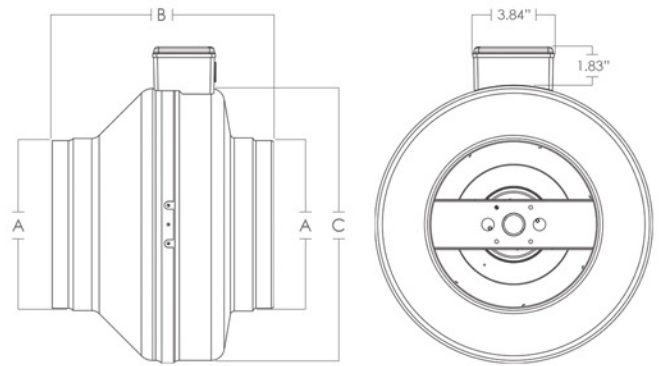

 **VORTEX[®]**
POWERFANS
Ventilateurs de haute performance

Série
VTX

III AUSSI PUISSANT QU'IL EST SILENCIEUX III

Série VTX - Caractéristiques

Toutes dimensions en pouces

MODÈLE	Poids (lbs)**	A*	B	C
VTX400	7.4	4.0	8.5	9.5
VTX500	7.0	5.0	8.5	9.5
VTX600L	6.8	6.0	8.5	9.5
VTX600	10.8	6.0	10.5	13.0
VTX800L	12.0	8.0	10.5	13.0
VTX800	12.2	8.0	10.5	13.0
VTX1000	12.4	10.0	10.5	13.0
VTX1200L	14.4	12.0	12.3	16.0
VTX1200	14.6	12.0	12.3	16.0

** Supports de montage inclus * Représente dimension du conduit

Série VTX - Courbes de performance

Série VTX "L" - Courbes de performance

TOUS LES PRODUITS VTX SONT MUNIS D'UN MOTEUR 120 VOLTS, CA 60 Hz

Série VTX - Tableau de performance

MODÈLE	Diam. Conduit	RPM	Volts	Watts Nominale	Max Amps	Pression Statique en pouces H ₂ O											Max Ps
						0"	0.125"	0.2"	0.25"	0.375"	0.5"	0.75"	1"	1.25"	1.5"	2"	
VTX400	4"	2970	120	80	0,75	220	208	200	195	183	170	144	119	95	70	18	2.175"
VTX500	5"	2940	120	80	0,77	255	237	225	217	197	179	149	122	93	65	---	1.986"
VTX600L	6"	2950	120	80	0,77	293	270	257	249	227	204	164	131	98	67	---	1.953"
VTX600	6"	3050	120	140	1,28	497	477	465	456	434	411	364	318	273	229	136	2.744"
VTX800L	8"	3000	120	196	1,62	651	621	602	588	555	513	416	349	294	245	162	2.856"
VTX800	8"	3060	120	260	2,29	739	703	681	667	628	591	531	468	408	357	268	3.042"
VTX1000	10"	3070	120	273	2,28	791	748	723	706	664	624	555	489	431	378	280	3.044"
VTX1200L	12"	2970	120	272	2,26	892	864	846	833	799	761	677	590	510	442	313	2.958"
VTX1200	12"	2820	120	393	3,26	1124	1090	1067	1051	1006	954	845	733	631	549	404	3.503"

Le rendement démontré est pour l'installation de type D - Point d'entrée du conduit, point de sortie du conduit.
La vitesse (RPM) démontrée est nominale. Le rendement est basé sur la vitesse testée

OÙ L'INNOVATION EST UN STANDARD